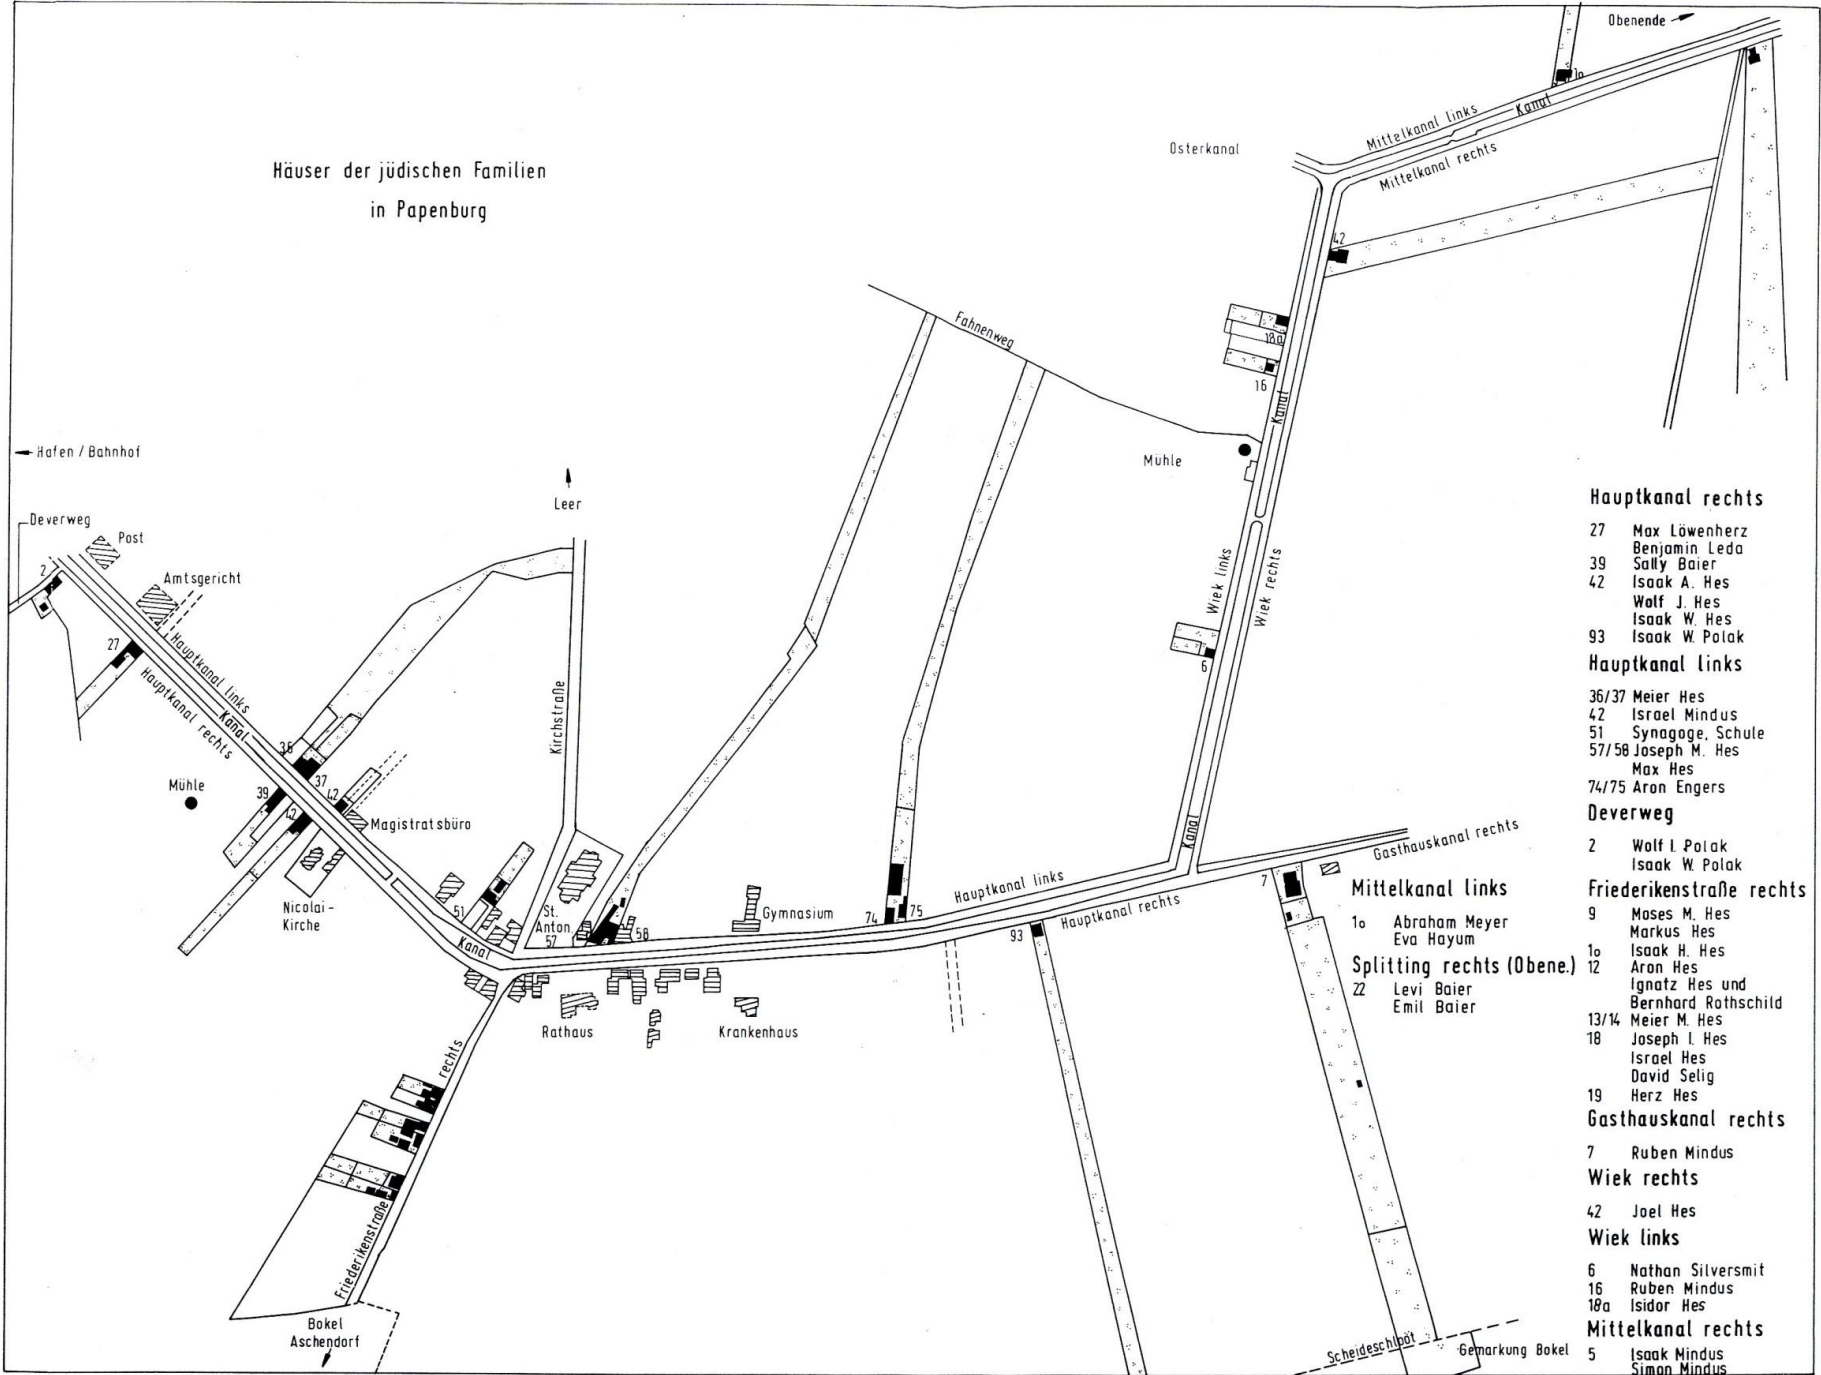

Häuser der jüdischen Familien  
in Papenburg

**Hauptkanal rechts**

- 27 Max Löwenherz
- Benjamin Leda
- 39 Sally Baier
- 42 Isaak A. Hes
- Wolf J. Hes
- Isaak W. Hes
- 93 Isaak W. Polak

**Hauptkanal links**

- 36/37 Meier Hes
- 42 Israel Mindus
- 51 Synagoge, Schule
- 57/58 Joseph M. Hes
- Max Hes
- 74/75 Aron Engers

**Deverweg**

- 2 Wolf I. Polak
- Isaak W. Polak

**Friederikenstraße rechts**

- 9 Moses M. Hes
- Markus Hes
- 10 Isaak H. Hes
- 12 Aron Hes
- Ignatz Hes und Bernhard Rothschild
- 13/14 Meier M. Hes
- 18 Joseph I. Hes
- Israel Hes
- David Selig
- Herz Hes

**Gasthauskanal rechts**

- 7 Ruben Mindus

**Wiek rechts**

- 42 Joel Hes

**Wiek links**

- 6 Nathan Silversmit
- 16 Ruben Mindus
- 18a Isidor Hes

**Mittelkanal rechts**

- 5 Isaak Mindus
- Simon Mindus

**Mittelkanal links**

- 10 Abraham Meyer
- Eva Hayum

**Splitting rechts (Obene.)**

- 22 Levi Baier
- Emil Baier