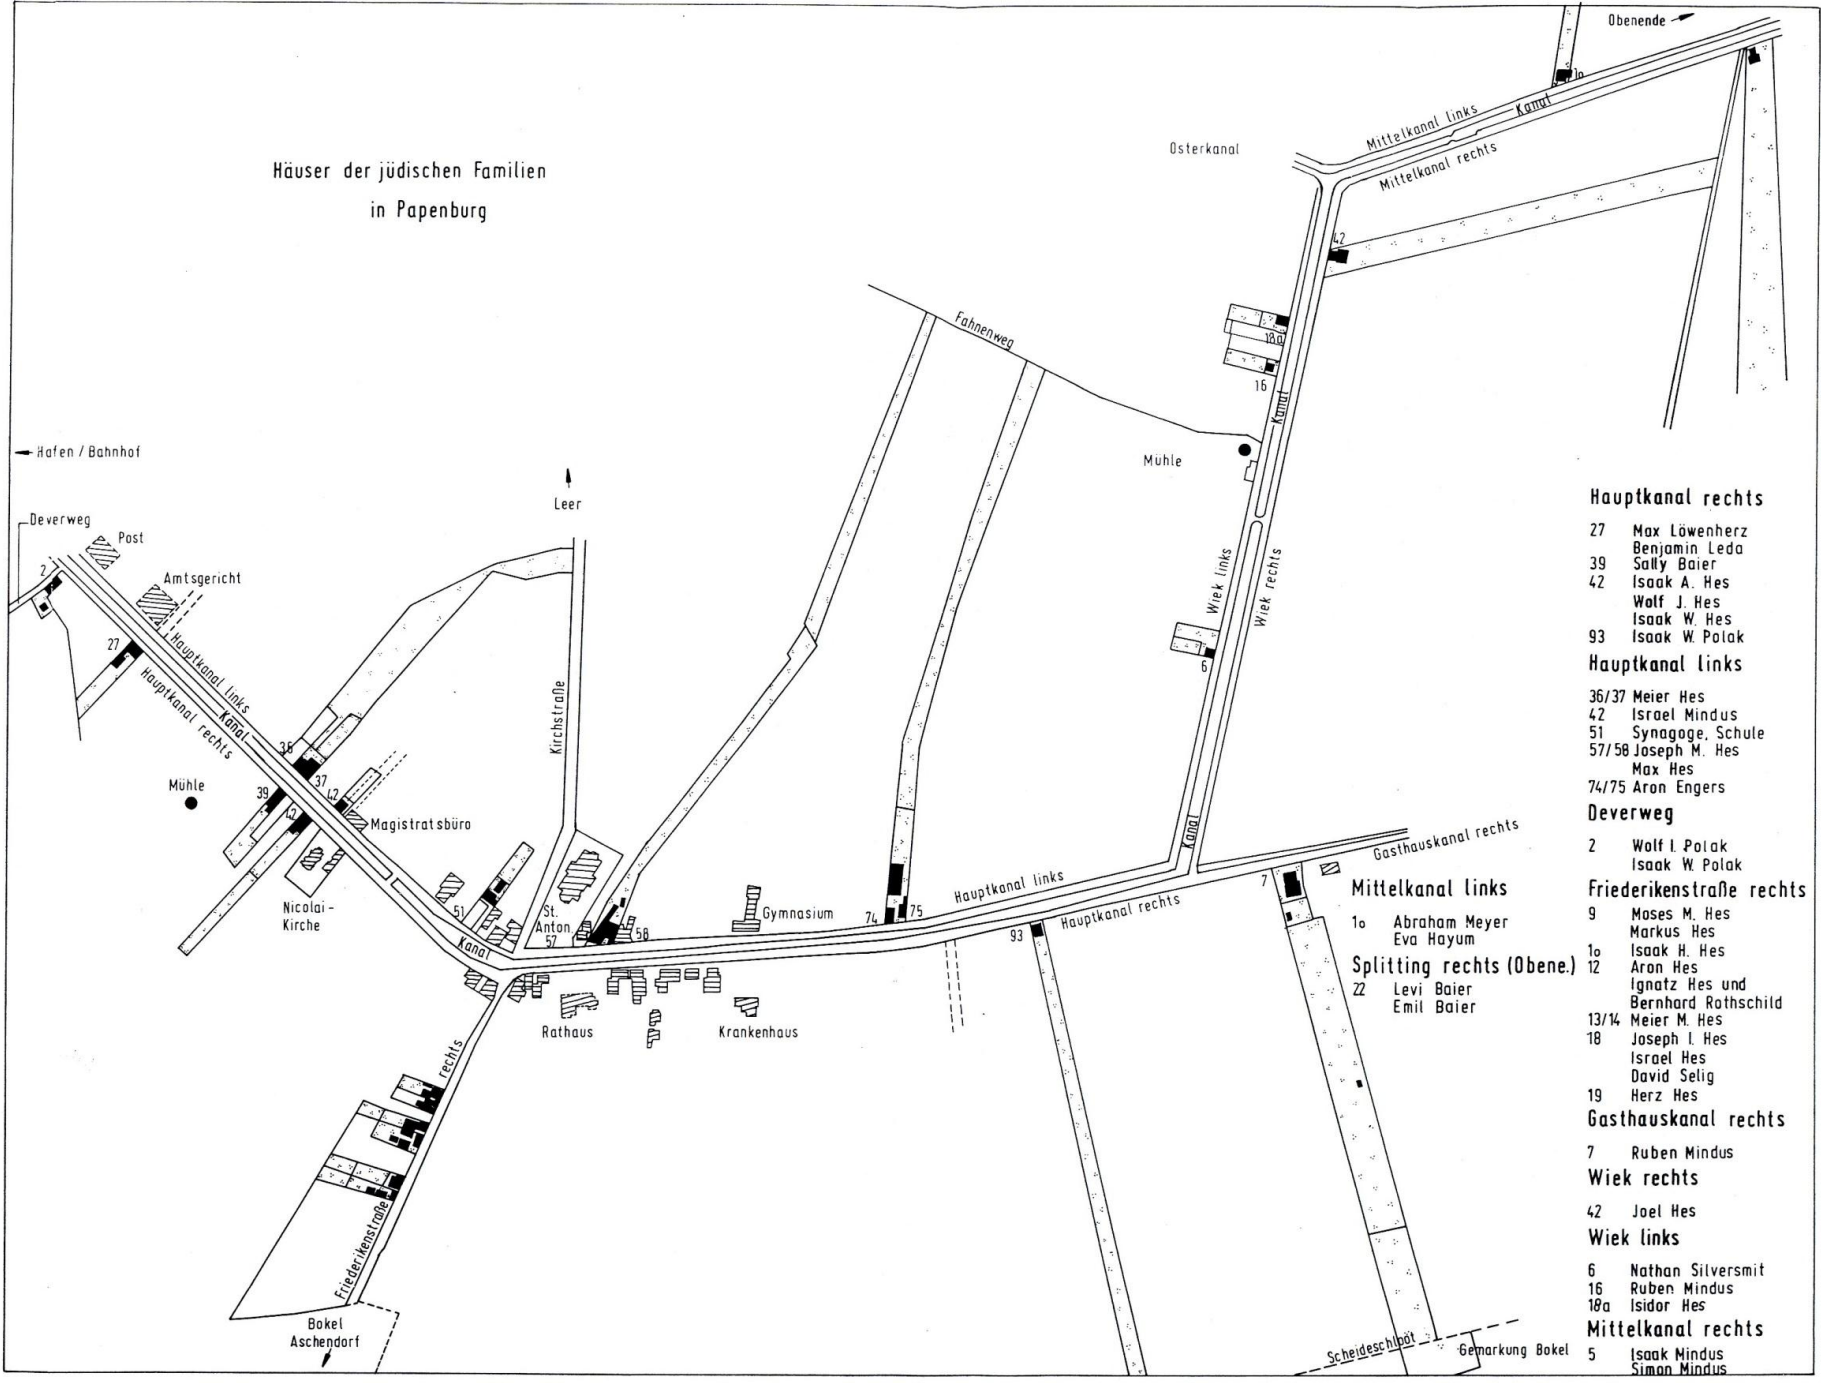

Häuser der jüdischen Familien  
in Papenburg

**Hauptkanal rechts**

- 27 Max Löwenherz
- Benjamin Leda
- 39 Sally Baier
- 42 Isak A. Hes
- Wolf J. Hes
- Isak W. Hes
- 93 Isak W. Polak

**Hauptkanal links**

- 36/37 Meier Hes
- 42 Israel Mindus
- 51 Synagoge, Schule
- 57/58 Joseph M. Hes
- Max Hes
- 74/75 Aron Engers

**Deverweg**

- 2 Wolf I. Polak
- Isak W. Polak

**Friederikenstraße rechts**

- 9 Moses M. Hes
- Markus Hes
- 10 Isak H. Hes
- 12 Aron Hes
- Ignatz Hes und Bernhard Rothschild
- 13/14 Meier M. Hes
- 18 Joseph I. Hes
- Israel Hes
- David Selig
- Herz Hes

**Gasthauskanal rechts**

- 7 Ruben Mindus

**Wiek rechts**

- 42 Joel Hes

**Wiek links**

- 6 Nathan Silversmit
- 16 Ruben Mindus
- 18a Isidor Hes

**Mittelkanal rechts**

- 5 Isak Mindus
- Simon Mindus

**Mittelkanal links**

- 10 Abraham Meyer
- Eva Hayum

**Splitting rechts (Obene.)**

- 22 Levi Baier
- Emil Baier